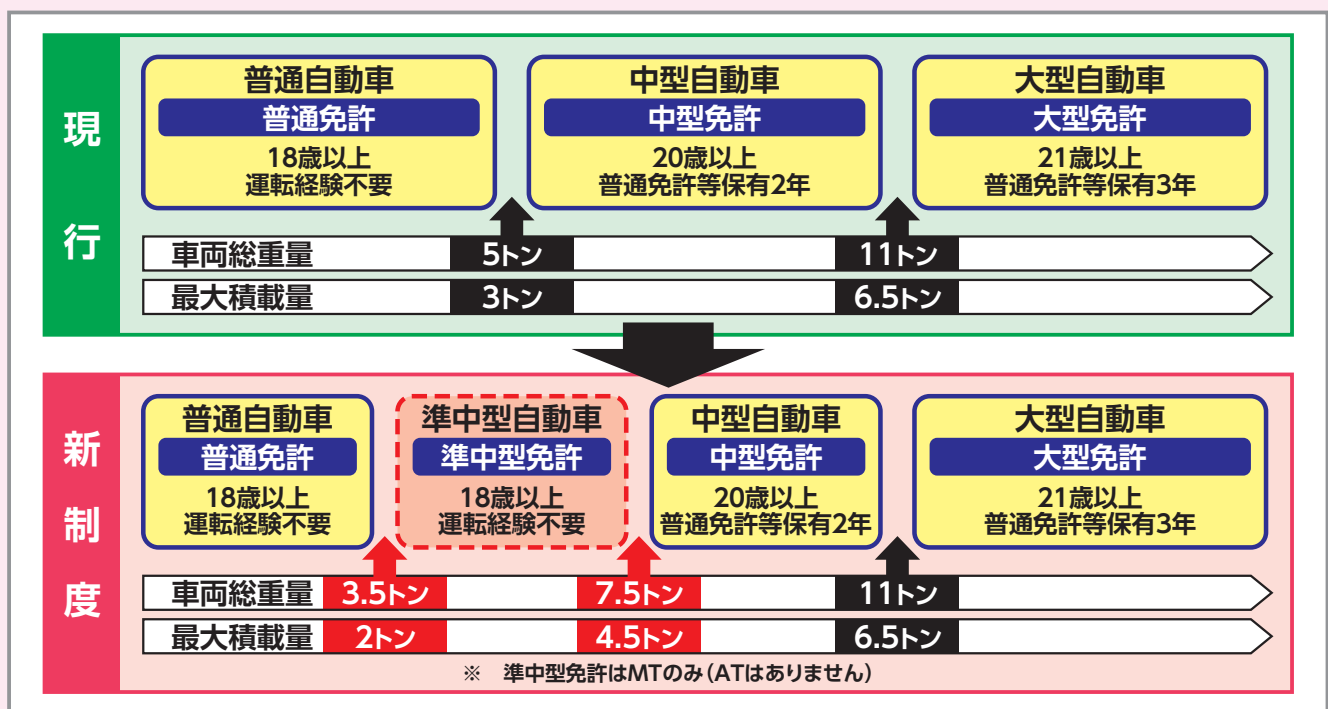

● 視力基準は、両眼で0.8以上かつ一眼でそれぞれ0.5以上が必要となり、また、深視力の検査もあります。

3 準中型免許に係る初心運転期間制度

初めて準中型免許を受けた方は、準中型自動車を運転するときには**1年間初心者マーク**を付けなければなりません。

4 既得権の保護

既に普通免許を保有している方は、**引き続き車両総重量5トン未満の自動車**を運転することができます。

さらに、**限定解除審査に合格**すれば車両総重量5トン以上7.5トン未満の自動車も運転可能となります。

※ 限定解除審査は、指定自動車教習所で最低4時限の教習を受けた上での審査又は免許センターでの技能審査等のいずれかになります。

石川県警察本部 交通部 運転免許課 TEL(076) 238-5901